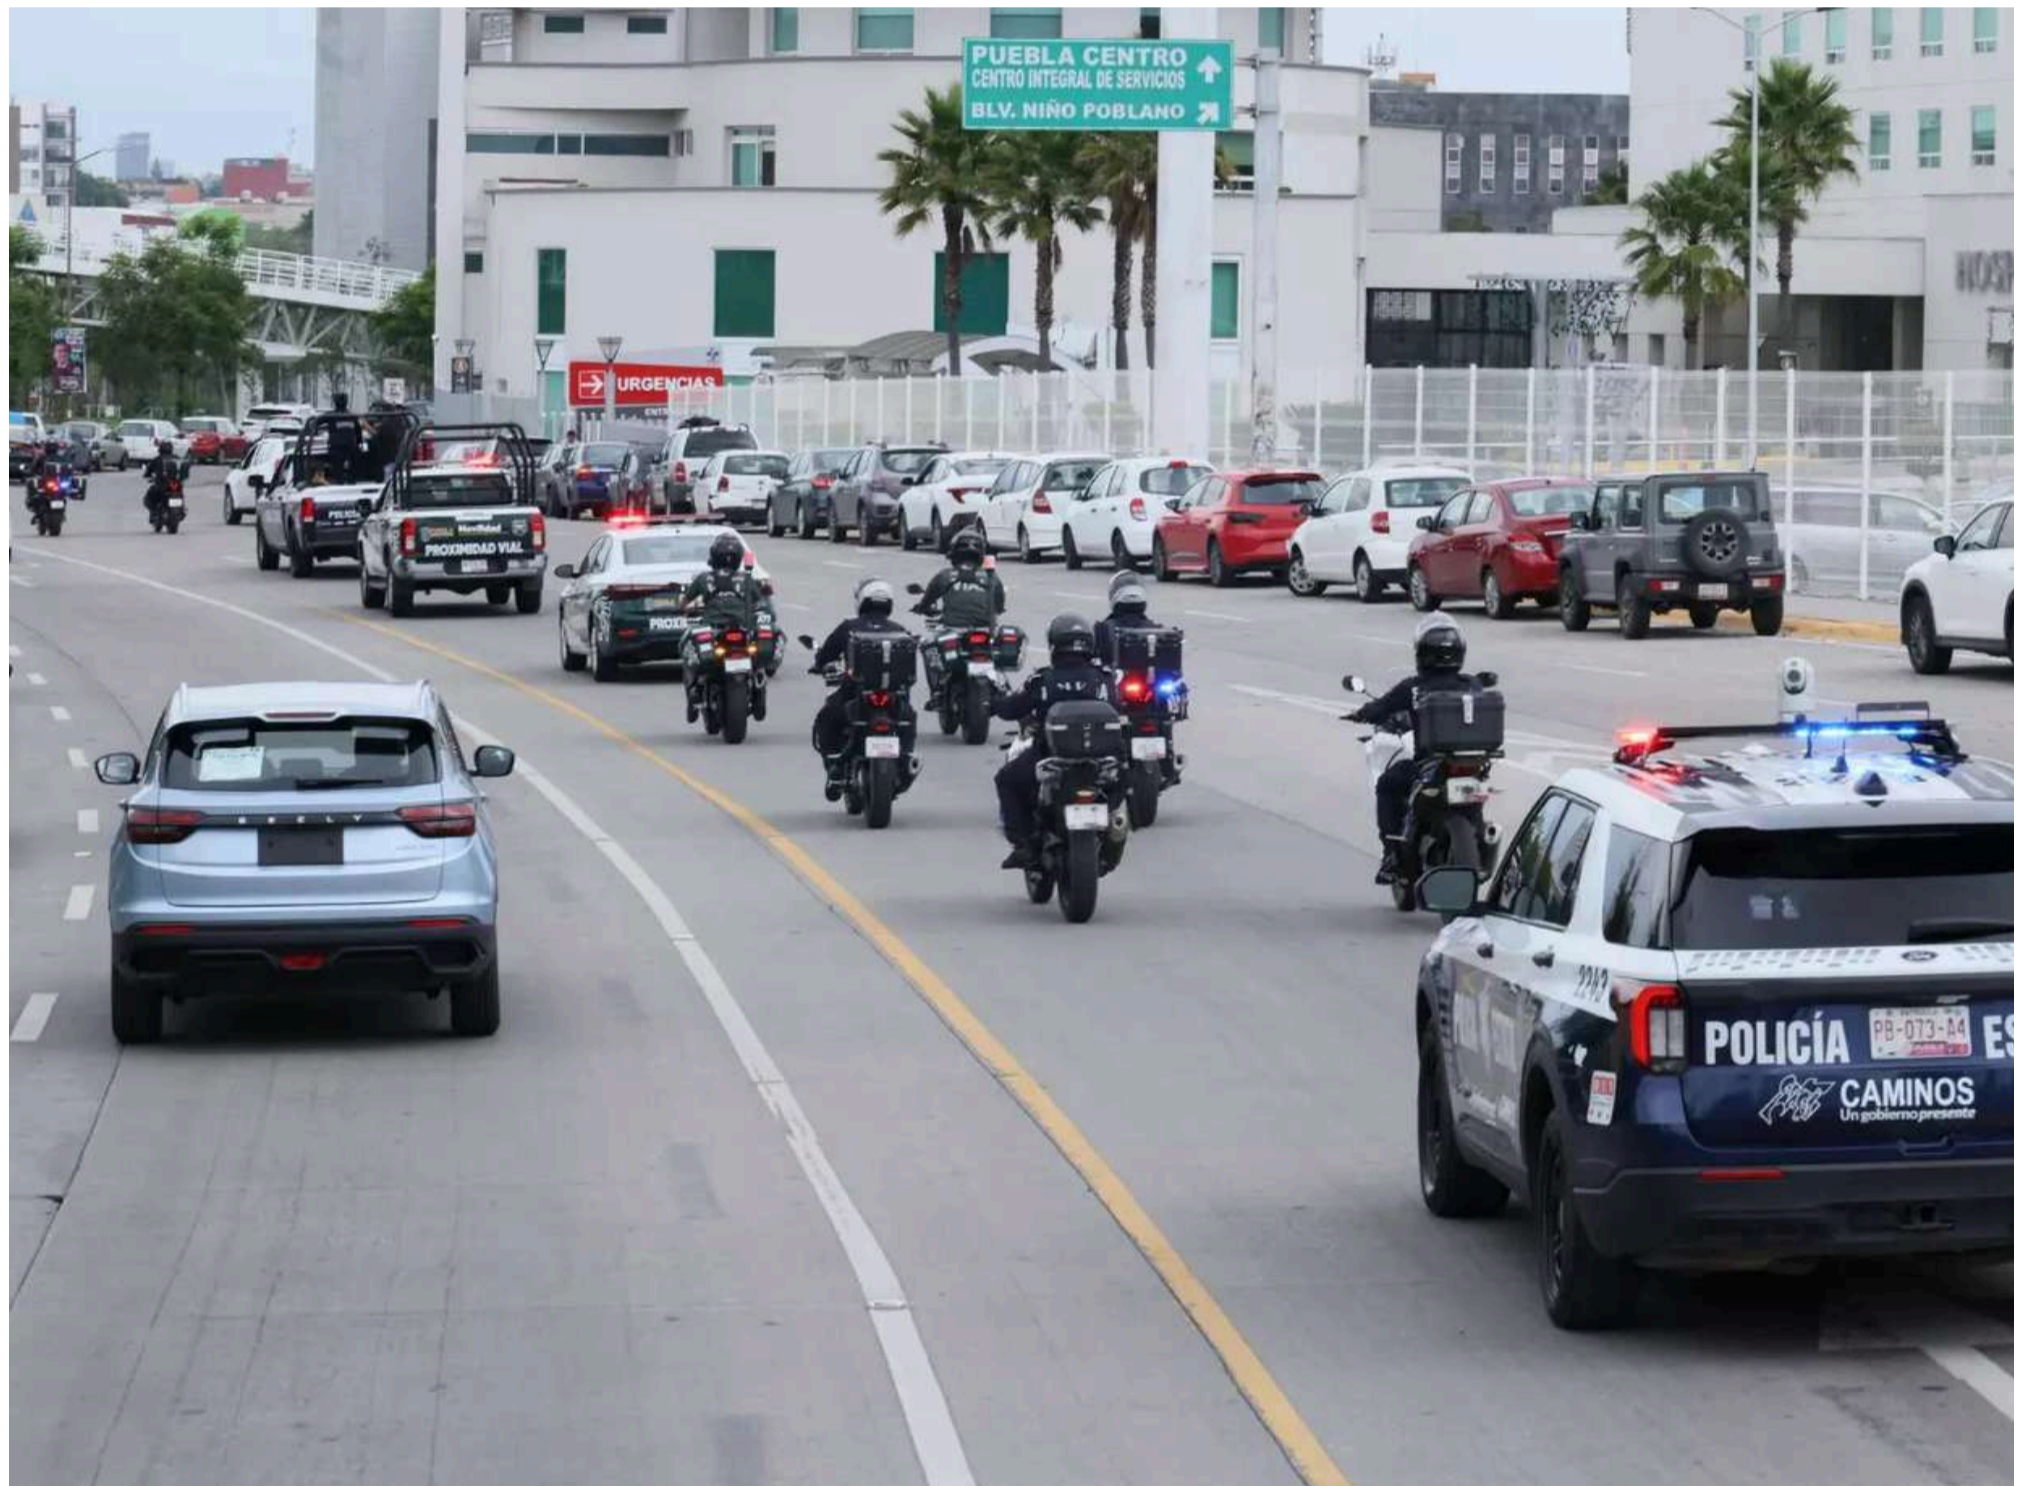

Patrullaje coordinado las 24 horas en la Vía Atlixcáyotl para reforzar la seguridad

Instalará CFE central geotérmica en Puebla como parte del plan nacional

Puebla recibe 2.2 mdp para refugios de mujeres víctimas de violencia

Gobierno de Puebla alista segunda etapa de la red de ciclovías

El Gobierno del Estado instaló una torre de videovigilancia, mantiene patrullajes terrestres y sobrevuelos que fortalecen la capacidad de respuesta operativa.